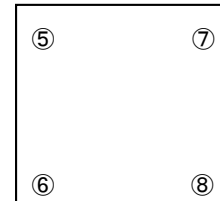

Bコート

山鹿FCベレーザ

築山おてんばガールズ

菊陽中部FCガールズ

プエルタ熊本FCL

試合会場Bコート					審判	
	主審	副審				
第1試合	山鹿FCベレーザ	対	菊陽中部FC	10時30分～	プエルタ熊本	築山
第2試合	築山おてんば	対	プエルタ熊本FCL	11時30分～	山鹿FC	菊陽中部
第3試合	山鹿FCベレーザ	対	築山おてんば	12時30分～	菊陽中部	プエルタ熊本
第4試合	菊陽中部FC	対	プエルタ熊本FCL	13時30分～	築山	山鹿FC
第5試合	山鹿FCベレーザ	対	プエルタ熊本FCL	14時30分～	菊陽中部	築山
第6試合	菊陽中部FC	対	築山おてんば	15時30分～	プエルタ熊本	山鹿FC