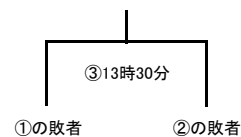

Bコート【フレンドリーマッチ】