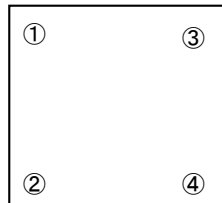

第14回 熊本県女子さわやかサッカー大会組合せ

【期 日】:平成20年2月3日(日)11日(月)

【会 場】:菊陽杉並公園

【集合時間】:現地集合 AM8:30分
9時30分より監督会議
10時30分より第1試合開始

【組み合わせ】

3日 予選リーグ

Aコート

ルネサンス熊本FC

熊本ユナイテッドSC

FC清水ガールズ

西里女子SC

試合会場Aコート					審判	
	主審	副審				
第1試合	ルネサンス熊本	対	FC清水ガールズ	10時30分～	西里女子	熊本USC
第2試合	熊本USC	対	西里女子	11時30分～	ルネサンス熊本	FC清水
第3試合	ルネサンス熊本	対	熊本USC	12時30分～	FC清水	西里女子
第4試合	FC清水ガールズ	対	西里女子	13時30分～	熊本USC	ルネサンス熊本
第5試合	ルネサンス熊本	対	西里女子	14時30分～	FC清水	熊本USC
第6試合	FC清水ガールズ	対	熊本USC	15時30分～	西里女子	ルネサンス熊本

Bコート

山鹿FCベレーザ

築山おてんばガールズ