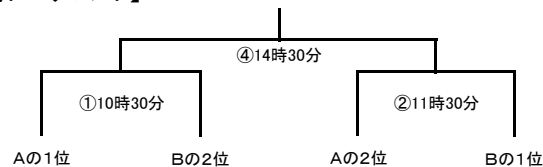

菊陽中部FCガールズ

プエルタ熊本FCL

試合会場Bコート					審判	
	主審	副審				
第1試合	山鹿FCベレーザ	対	菊陽中部FC	10時30分～	プエルタ熊本	築山
第2試合	築山おてんば	対	プエルタ熊本FCL	11時30分～	山鹿FC	菊陽中部
第3試合	山鹿FCベレーザ	対	築山おてんば	12時30分～	菊陽中部	プエルタ熊本
第4試合	菊陽中部FC	対	プエルタ熊本FCL	13時30分～	築山	山鹿FC
第5試合	山鹿FCベレーザ	対	プエルタ熊本FCL	14時30分～	菊陽中部	築山
第6試合	菊陽中部FC	対	築山おてんば	15時30分～	プエルタ熊本	山鹿FC

11日

Aコート【決勝トーナメント】